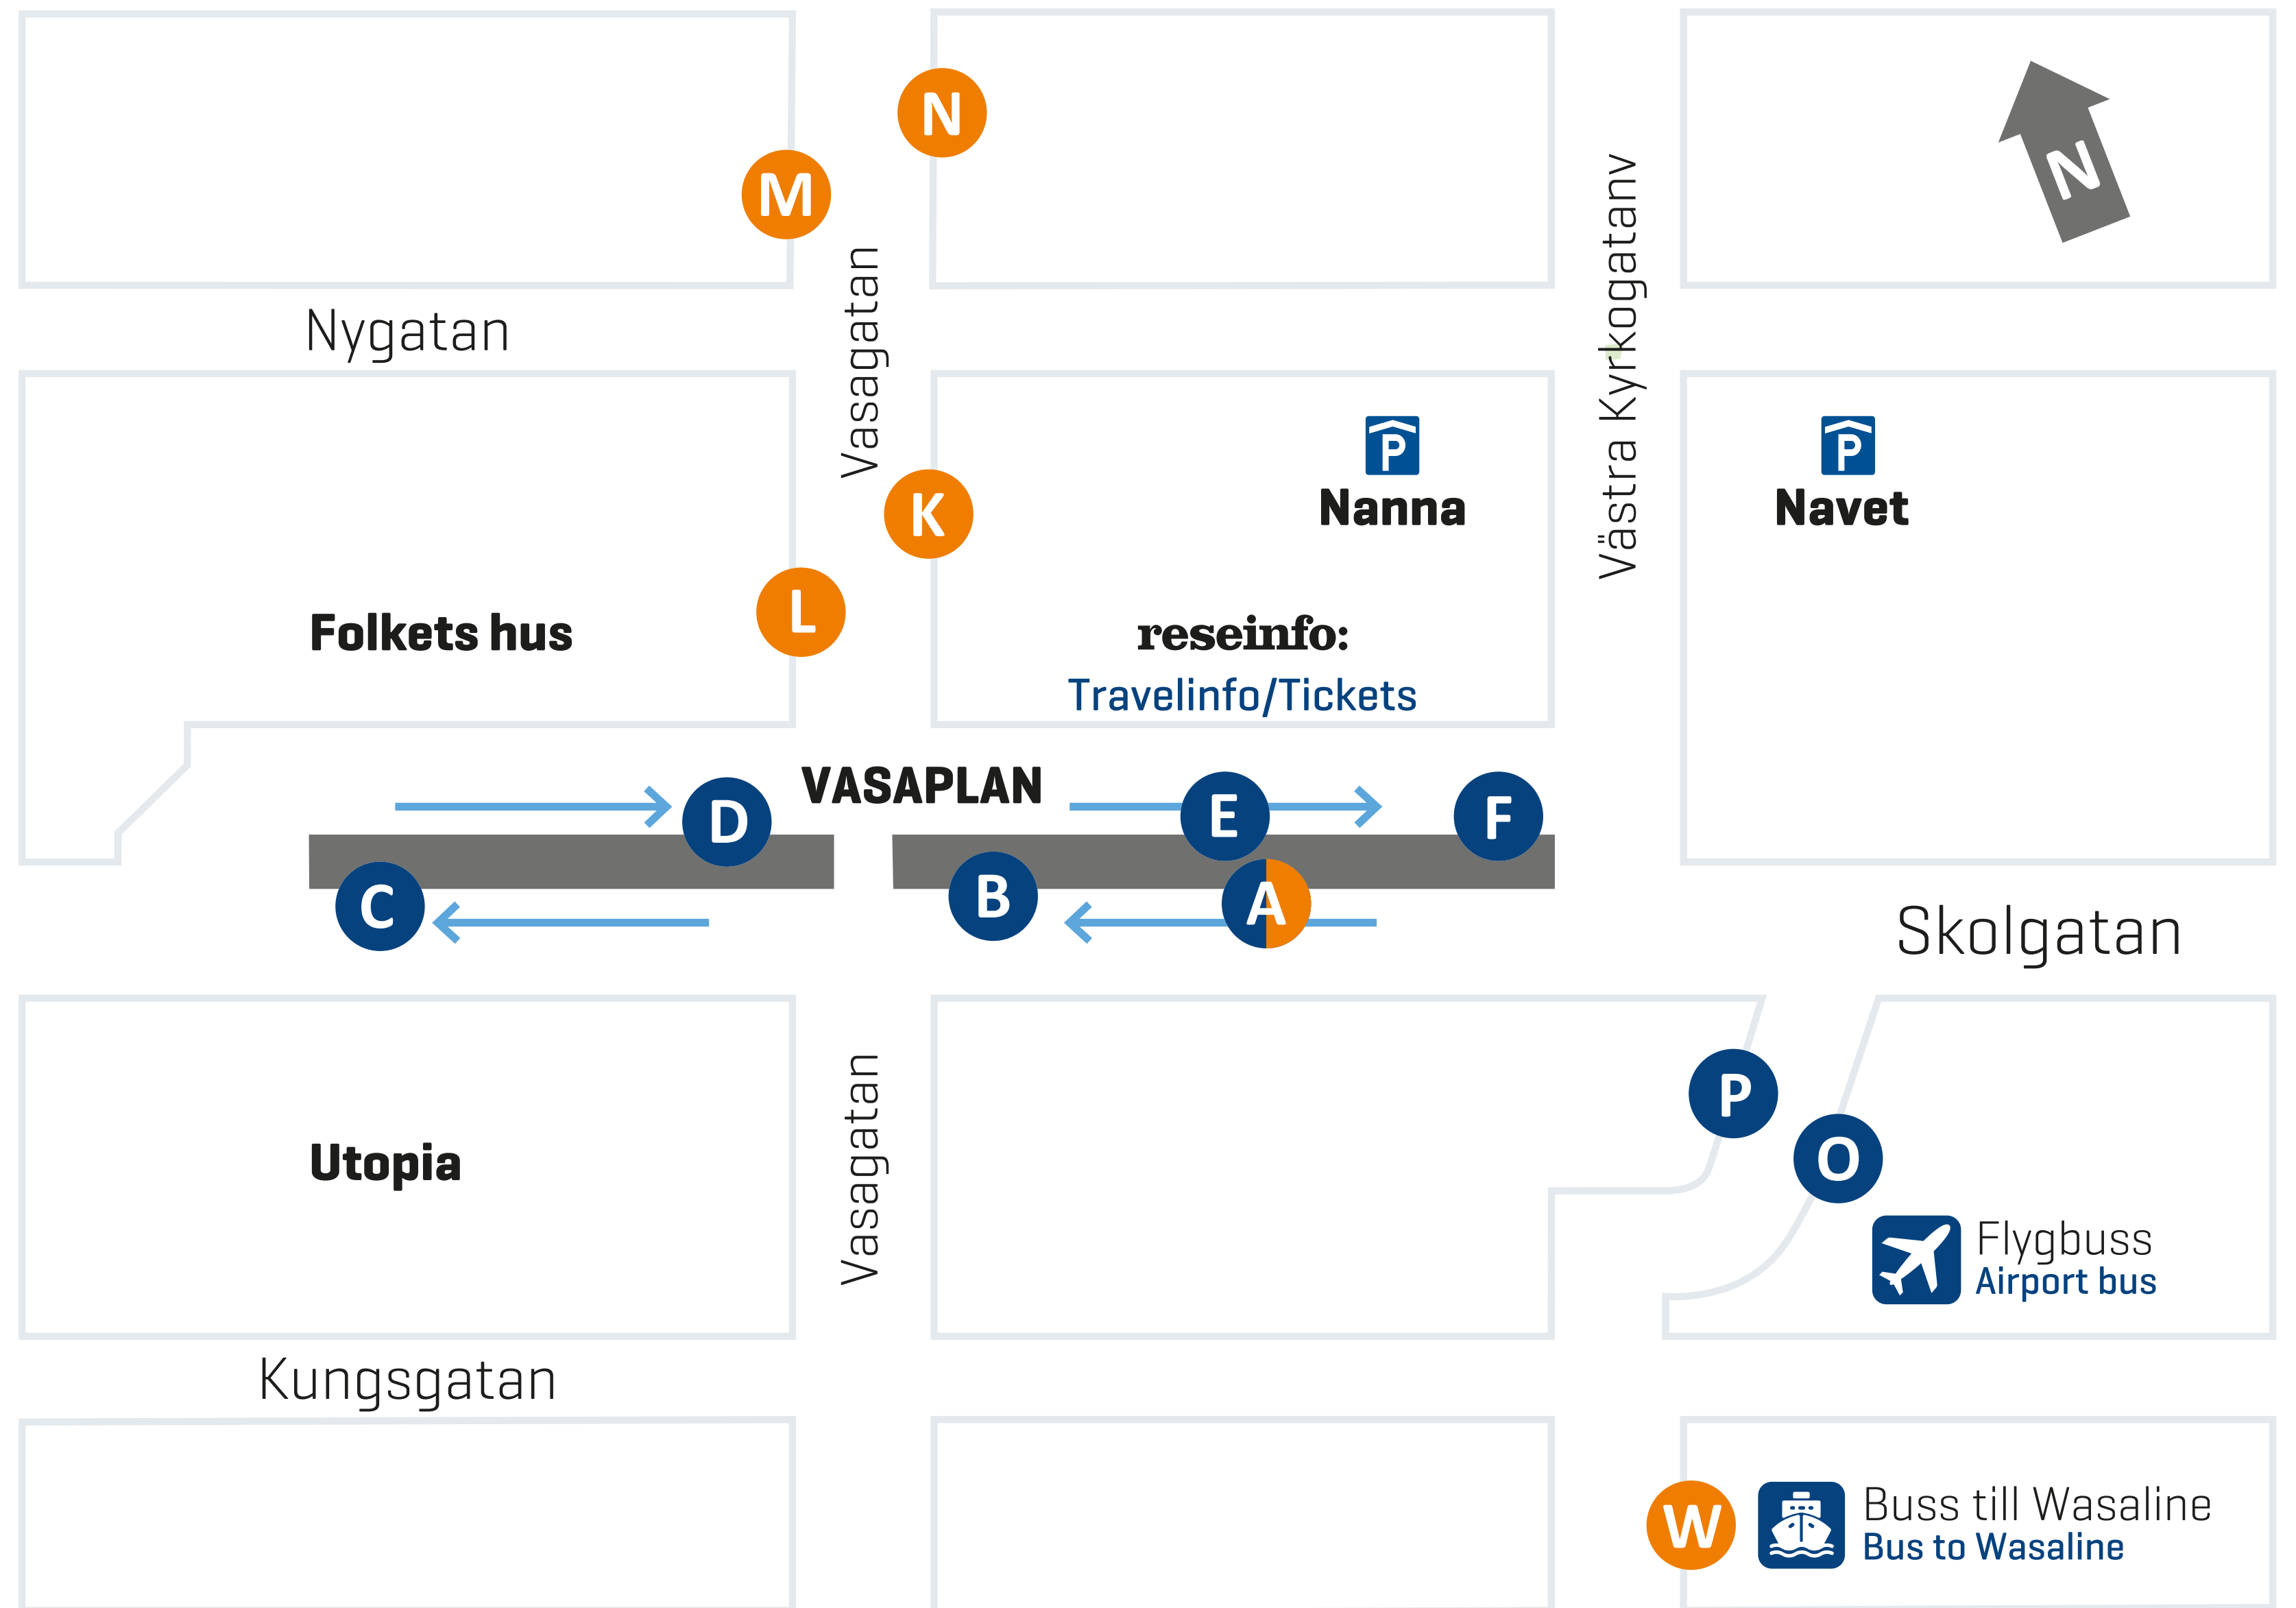

ultra

Linje	Destination	Läge
1	Umedalen	C
1	Ö. Ersboda	D
2	Ersboda handelsomr.	O
2	Söderslätts handelsomr.	P
3	Regementet	B
5	Ersmark	B
5	Strömpilen	F
7	Rödäng	C
7	Mariehem	E
8	Ö. Ersboda	A
8	Tomtebo	E
9	Carlshöjd	O
9	Röbäck	P
75	Innertavle	F
78	Forslundagymnasiet	B
80	Umeå Airport	O
81	Klockarbäcken	C

Stadstrafik Local buses

- A
- B
- C
- D
- E
- F
- O
- P

Länstrafiken VÄSTERBOTTEN

Linje	Destination	Läge
11	Nordmaling	K
15	Vännäs/Bjurholm	K
16	Vindeln	M
17	Robertsfors	N
55	Vännäs	K
105	Gråsmyr/Nyåker	M
114	Kvarnsvedjan/Tavelsjö	M
115	Tavelsjö	A
118	Sävar via Täfteå	N
120	Sävar	N
123	Obbola via Holmsund	L
124	Holmsund	L
125	Obbola	L
126	Hörnefors	M
127	Stöcksjö	M
133	Överboda	M
179	Holmsjön	L
Wasaline	Umeå Hamn	W

Regiontrafik Regional buses

- A
- K
- L
- M
- N
- W

VASAPLAN - HÅLLPLATSLÄGEN

 Till Umeå Busstation och Umeå C
 To Umeå C, Umeå bus station

Rådhusplanaden

  Buss till Wasaline
 Bus to Wasaline