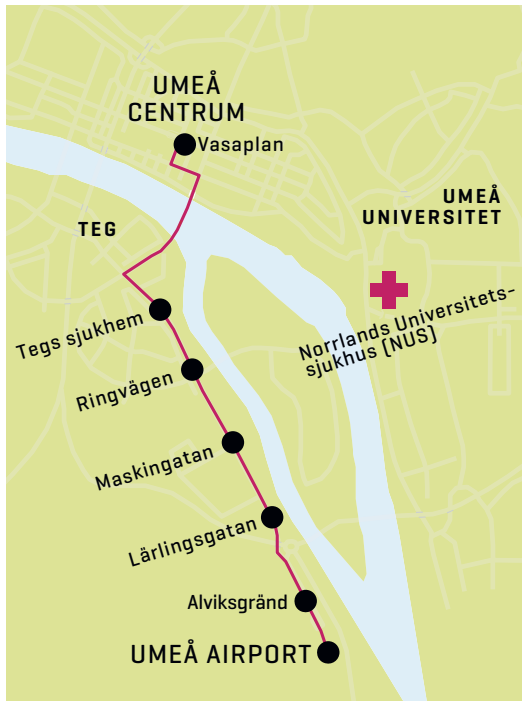

80 Vasaplan - Umeå Airport

Måndag - Fredag		Lördag	Sön- & Helgdag
05	25 45	05	05
06	05	06	06
07		07	10
08	30 45	08	45
09	00 15 30 45	09	10 40
10	00 15 45	10	00
11	15 45	11	
12	15 45	12	05 40
13	15 45	13	05 30
14	15 30 45	14	
15	00 15 30 45	15	50
16	00 15 30 45	16	25 50
17	00 15 30 45	17	
18	00 15 30 45	18	15
19	00 15 30	19	
20		20	20 50
21		21	
22		22	
23		23	

Körväg

Vasaplan-Skolgatan-Östra Kyrkogatan-Kyrkbron-Tegsvägen-Norra Obbolavägen-Flygplatsvägen.