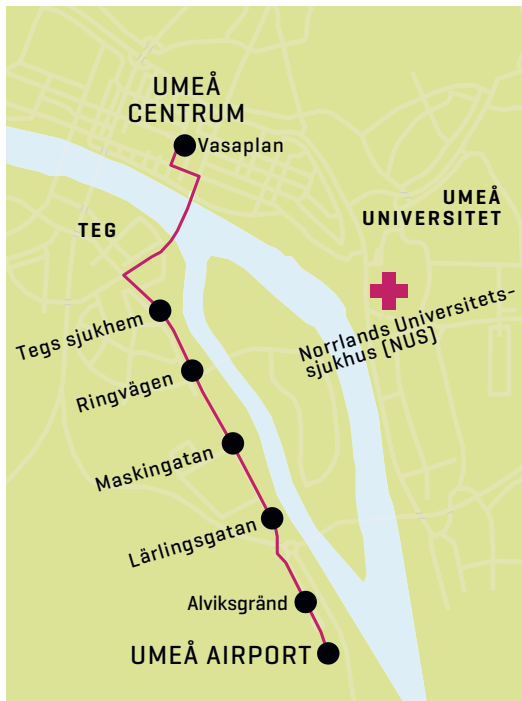

## 80 Umeå Airport - Vasaplan

Måndag - Fredag	Lördag	Sön- & Helgdag
<b>05</b>	<b>05</b>	<b>05</b>
<b>06</b> 20	<b>06</b>	<b>06</b>
<b>07</b>	<b>07</b>	<b>07</b>
<b>08</b> 35 50	<b>08</b>	<b>08</b>
<b>09</b> 05 20 35 50	<b>09</b>	<b>09</b> 40
<b>10</b> 05 20 35	<b>10</b> 30 50	<b>10</b>
<b>11</b> 05 35	<b>11</b>	<b>11</b> 10
<b>12</b> 05 35	<b>12</b>	<b>12</b> 55
<b>13</b> 05 35	<b>13</b> 50	<b>13</b> 45
<b>14</b> 05 35 50	<b>14</b> 20	<b>14</b>
<b>15</b> 05 20 35 50	<b>15</b>	<b>15</b> 40
<b>16</b> 05 20 35 50	<b>16</b>	<b>16</b>
<b>17</b> 05 20 35 50	<b>17</b>	<b>17</b> 10 45
<b>18</b> 05 20 35 50	<b>18</b>	<b>18</b>
<b>19</b> 05 20 35	<b>19</b> 00	<b>19</b> 40
	<b>20</b> 40	<b>20</b> 05
	<b>21</b>	<b>21</b>
<b>22</b> 05 50 <sup>M</sup>	<b>22</b>	<b>22</b> 55
<b>23</b> 10 <sup>F</sup>	<b>23</b>	<b>23</b> 50

### Anmärkning

F) Turen trafikeras fredagar

M) Turen trafikeras måndag - torsdag

### Körväg

Flygplatsvägen-Norra Obbolavägen-Tegsvägen-Kyrkbron-Storgatan-Västra Kyrkogatan-Vasaplan.

### Körväg

Vasaplan-Skolgatan-Östra Kyrkogatan-Kyrkbron-Tegsvägen-Norra Obbolavägen-Flygplatsvägen.