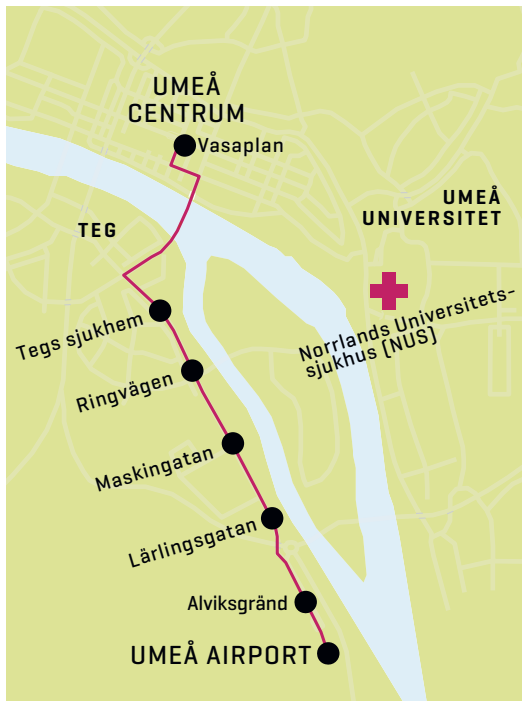

80 Umeå Airport - Vasaplan - Umeå Airport

Måndag - Fredag

05	
06	
07	
08	50
09	20 50
10	20 50
11	20 50
12	20 50
13	20 50
14	20 50
15	20 50
16	20 50
17	20 50
18	20 50
19	20
20	
21	
22	05
23	

Sön- & Helgdag

05	
06	
07	
08	
09	
10	
11	
12	
13	
14	50
15	10
16	
17	
18	05 55
19	
20	
21	05
22	
23	05

Körväg
 Flygplatsvägen-Norra Obbolavägen-Tegsvägen-
 Kyrkbron-Storgatan-Västra Kyrkogatan-
 Vasaplan.

80 Vasaplan - Umeå Airport

Körväg
 Vasaplan-Skolgatan-Östra Kyrkogatan-
 Kyrkbron-Tegsvägen-Norra Obbolavägen-
 Flygplatsvägen.