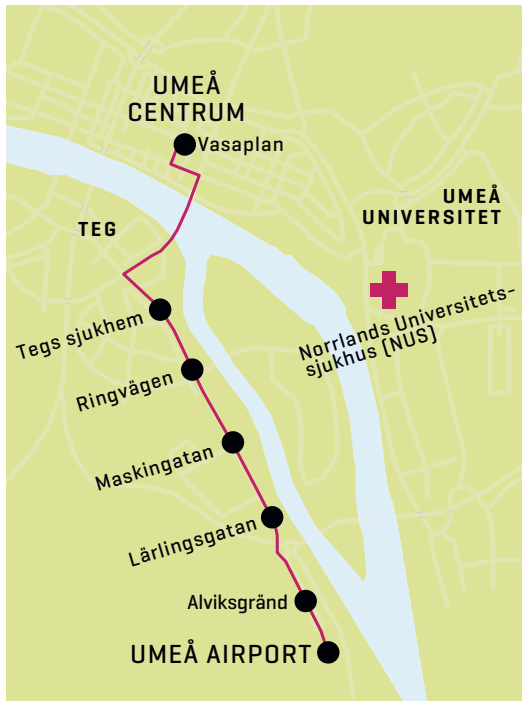

80 Umeå Airport - Vasaplan - Umeå Airport

Måndag - Fredag

05	
06	
07	
08	50
09	20 50
10	20 50
11	20 50
12	20 50
13	20 50
14	20 50
15	20 50
16	20 50
17	20 50
18	20 50
19	20
20	
21	
22	05
23	

Sön- & Helgdag

05	
06	
07	
08	
09	
10	
11	
12	
13	
14	50
15	10
16	
17	
18	05 55
19	
20	
21	05
22	
23	05

Körväg
 Flygplatsvägen-Norra Obbolavägen-Tegsvägen-
 Kyrkbron-Storgatan-Västra Kyrkogatan-
 Vasaplan.

80 Vasaplan - Umeå Airport

Körväg
 Vasaplan-Skolgatan-Östra Kyrkogatan-
 Kyrkbron-Tegsvägen-Norra Obbolavägen-
 Flygplatsvägen.