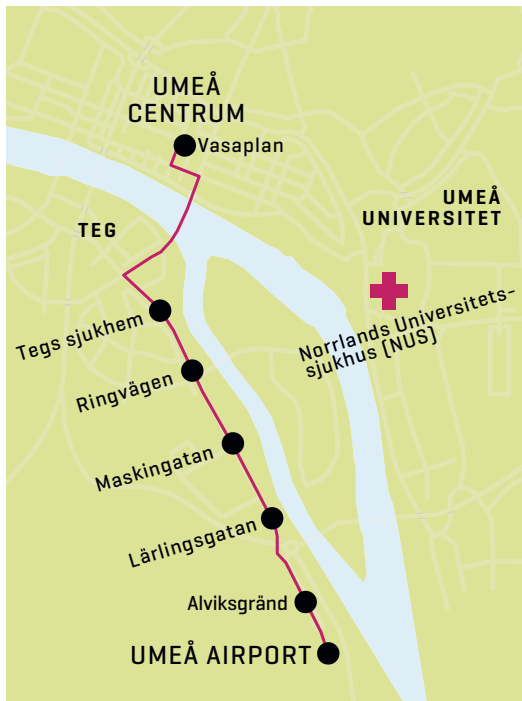

## 80 Umeå Airport - Vasaplan - Umeå Airport

Måndag - Fredag	Lördag	Sön- & Helgdag
00	00	00
01	01	01
02	02	02
05	05	05
06 15	06	06
07	07	07
08 35 50	08	08
09 05 20 35 50	09	09 40
10 05 20 35	10 30	10 05
11 05 35	11	11
12 05 35	12	12 25
13 05 35	13 50	13
14 05 35 50	14 30	14 10 50
15 05 20 35 50	15	15
16 05 20 35 50	16	16 50
17 05 20 35 50	17	17 40
18 05 20 35 50	18	18
19 05 20 55	19 55	19
20	20	20 00 40
21	21	21
22 05 35	22	22
23 00 <sup>M</sup>	23	23 20 45

### Anmärkning

M) Turen trafikeras måndag - tisdag

Körväg  
 Flygplatsvägen-Norra Obbolavägen-Tegsvägen-  
 Kyrkbron-Storgatan-Västra Kyrkogatan-  
 Vasaplan.

Körväg  
 Vasaplan-Skolgatan-Östra Kyrkogatan-  
 Kyrkbron-Tegsvägen-Norra Obbolavägen-  
 Flygplatsvägen.