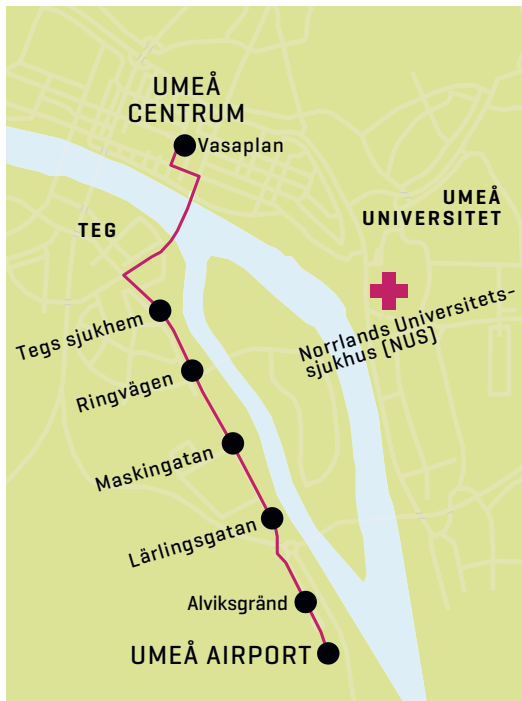

80 Umeå Airport - Vasaplan - Umeå Airport

Måndag - Fredag

05	
06	
07	
08	50
09	20 50
10	20 50
11	20 50
12	20 50
13	20 50
14	20 50
15	20 50
16	20 50
17	20 50
18	20 50
19	20
20	
21	
22	05
23	

Sön- & Helgdag

05	
06	
07	
08	
09	
10	
11	
12	
13	
14	50
15	10
16	
17	
18	05 55
19	
20	
21	05
22	
23	55

Körväg
 Flygplatsvägen-Norra Obbolavägen-Tegsvägen-
 Kyrkbron-Storgatan-Västra Kyrkogatan-
 Vasaplan.

80 Vasaplan - Umeå Airport

Körväg
 Vasaplan-Skolgatan-Östra Kyrkogatan-
 Kyrkbron-Tegsvägen-Norra Obbolavägen-
 Flygplatsvägen.