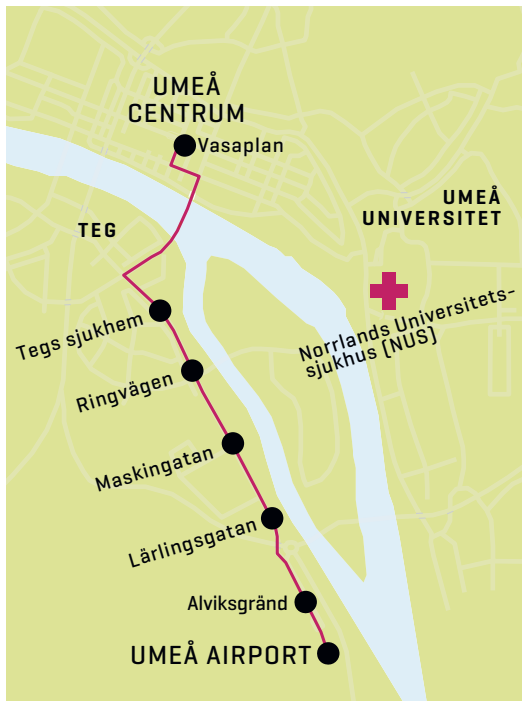

80 Umeå Airport - Vasaplan - Umeå Airport

Måndag - Fredag	Lördag	Sön- & Helgdag
00	00	00
01	01	01
02	02	02
05	05	05
06 15	06	06
07	07	07
08 35 50	08	08 40
09 05 20 35 50	09	09 05
10 05 20 35	10 30	10 00
11 05 35	11	11
12 05 35	12	12 25
13 05 35	13 50	13 00
14 05 35 50	14 30	14 10 50
15 05 20 35 50	15	15 20
16 05 20 35 50	16	16 45
17 05 20 35 50	17	17 10 40
18 05 20 35 50	18	18
19 05 20 35	19 55	19 40
20	20	20 05 35
21	21	21
22 05 35 55 ^M	22	22 40
23	23	23 20 ^Å

Anmärkning

M) Turen trafikeras måndag och tisdag

Å) Turen fortsätter, från Umeå centrum, till Universitetssjukhuset och Älidhem.

Körväg

Flygplatsvägen-Norra Obbolavägen-Tegsvägen-Kyrkbron-Storgatan-Västra Kyrkogatan-Vasaplan.

Körväg
 Vasaplan-Skolgatan-Östra Kyrkogatan-
 Kyrkbron-Tegsvägen-Norra Obbolavägen-
 Flygplatsvägen.