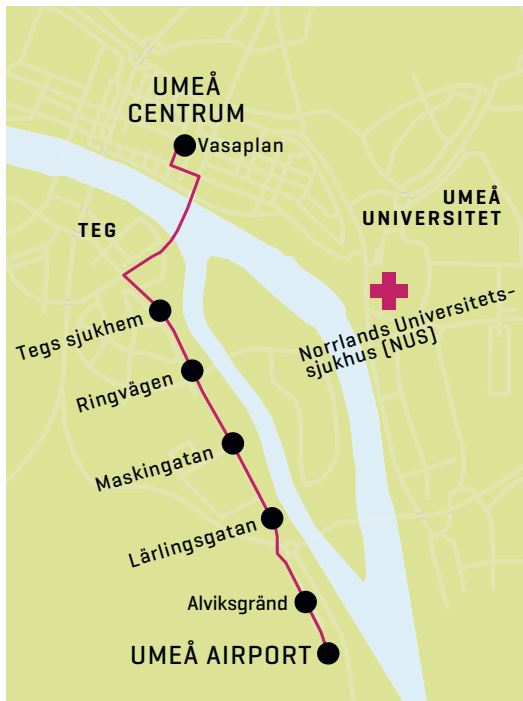

80 Vasaplan - Umeå Airport

Måndag - Fredag		Lördag	Sön- & Helgdag
05	10 45	05	55
06	25	06	
07		07	00
08	30 45	08	08 50
09	00 15 30 45	09	09 15
10	00 15 45	10	10
11	15 45	11	11
12	15 45	12	12 45
13	15 45	13	13 15
14	15 30 45	14	14
15	00 15 30 45	15	15 05
16	00 15 30 45	16	16 35
17	00 15 30 45	17	17 00
18	00 15 30 45	18	18
19	00 15 30	19	19 50
20		20	20 20
21		21	21
22		22	22
23		23	23

Körväg
Vasaplan-Skolgatan-Östra Kyrkogatan-
Kyrkbron-Tegsvägen-Norra Obbolavägen-
Flygplatsvägen.