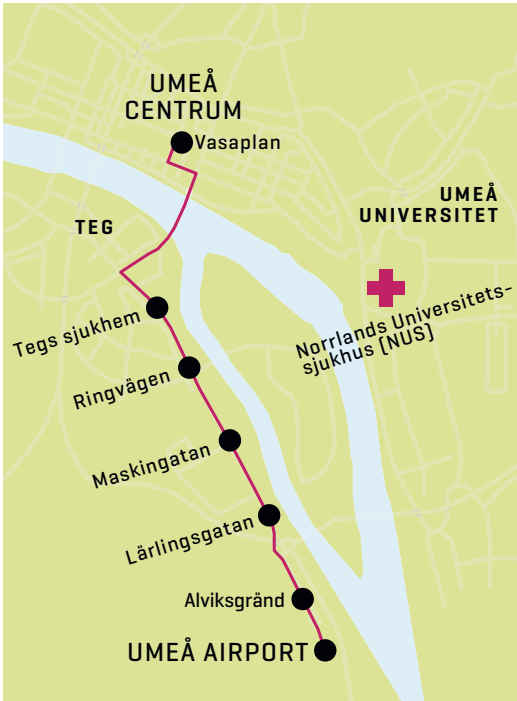

80 Umeå Airport - Vasaplan

Måndag - Fredag	Lördag	Sön- & Helgdag
05	05	05
06	06	06
07	07 05^J	07
08	08	08
09 45^R	09 40°	09 30^N 45^S
10 30^R	10	10
11	11	11
12 50^R	12 50^J 50°	12 50^N 50^S
13	13	13
14	14	14 15^N 55^N 35^c 10^S
15 30^R	15	15 45^S
16	16	16 45^N
17 15^R	17	17 55^N 40^S
18	18	18
19 00^R 25^R	19	19 50^N 00^S
20	20	20 25^N
21 50^R	21	21
22	22	22 10^S
23	23	23 00^N 40^N

Anmärkning

- c) Trafikeras endast Nyårsdagen (1 jan)
- J) Trafikeras endast Julafton
- N) Trafikeras endast Annandag Jul (26 dec)
- O) Trafikeras endast Nyårsafton (31 dec)
- R) Trafikeras endast Trettondagsafton
- S) Trafikeras endast Trettondag Jul

Körväg
Flygplatsvägen-Norra Obbolavägen-Tegsvägen-
Kyrkbron-Storgatan-Västra Kyrkogatan-
Vasaplan.