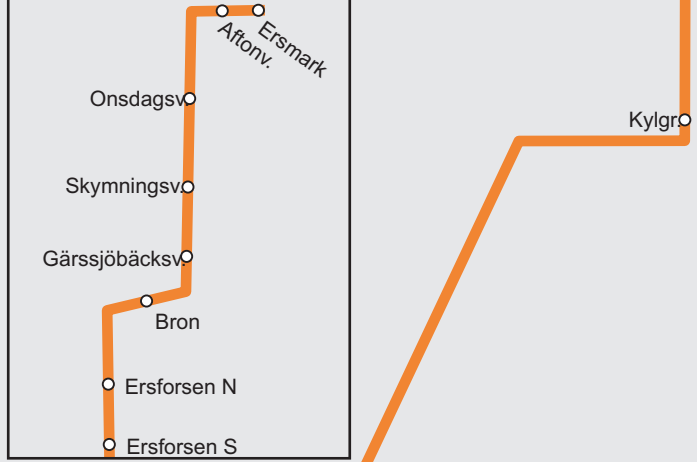

78 Forslundagymnasiet

76 Ersmark

81 Klockarbäcken

72 Umedalen

VASAPLAN	Umeå centrum
+	Norrlands universitetssjukhus
■	Umeå C / Umeå Ö
( )	Hållplatsen trafikeras i endast en riktning

Hållplats Nygatan, i riktning mot Vasaplan, trafikeras ej 12 - 19, gäller alla dagar

Backen

Ume älv

Böleäng

Teg

Ålidhem

Tomtebo

Nydalasjön

75 Innertavle

Linjerna 72 - 81