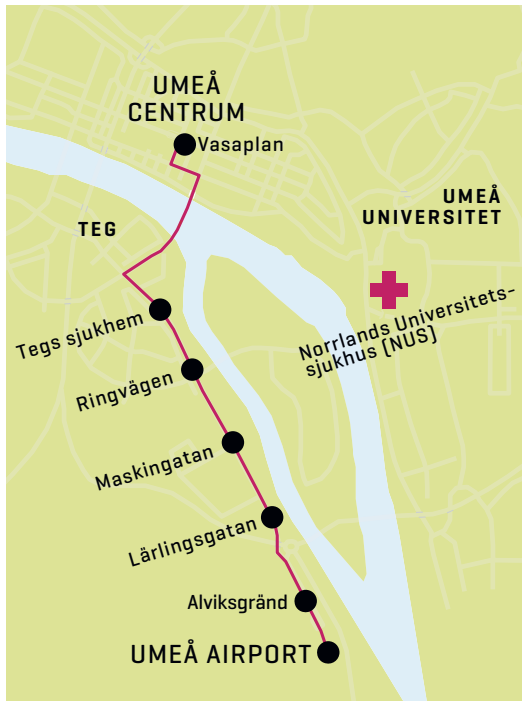

## 80 Umeå Airport - Vasaplan - Umeå Airport

### Sön- & Helgdag

05	
06	
07	
08	
09	35
10	
11	
12	50
13	
14	
15	20
16	
17	
18	
19	45
20	05
21	
22	05
23	

Körväg  
 Flygplatsvägen-Norra Obbolavägen-Tegsvägen-  
 Kyrkbron-Storgatan-Västra Kyrkogatan-  
 Vasaplan.

## 80 Vasaplan - Umeå Airport

### Sön- & Helgdag

05	
06	
07	
08	45
09	
10	
11	
12	00
13	
14	25
15	
16	
17	
18	50
19	10
20	
21	15
22	
23	

Körväg  
 Vasaplan-Skolgatan-Östra Kyrkogatan-  
 Kyrkbron-Tegsvägen-Norra Obbolavägen-  
 Flygplatsvägen.