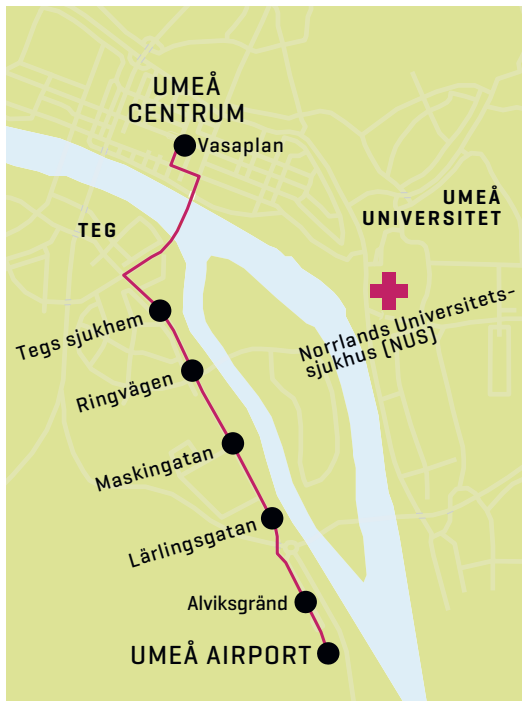

## 80 Umeå Airport - Vasaplan - Umeå Airport

### Sön- & Helgdag

05	
06	
07	
08	
09	35
10	
11	
12	50
13	
14	
15	20
16	
17	
18	
19	45
20	05
21	
22	05
23	

Körväg  
 Flygplatsvägen-Norra Obbolavägen-Tegsvägen-  
 Kyrkbron-Storgatan-Västra Kyrkogatan-  
 Vasaplan.

## 80 Vasaplan - Umeå Airport

### Sön- & Helgdag

05	
06	
07	
08	45
09	
10	
11	
12	00
13	
14	25
15	
16	
17	
18	50
19	10
20	
21	15
22	
23	

Körväg  
 Vasaplan-Skolgatan-Östra Kyrkogatan-  
 Kyrkbron-Tegsvägen-Norra Obbolavägen-  
 Flygplatsvägen.