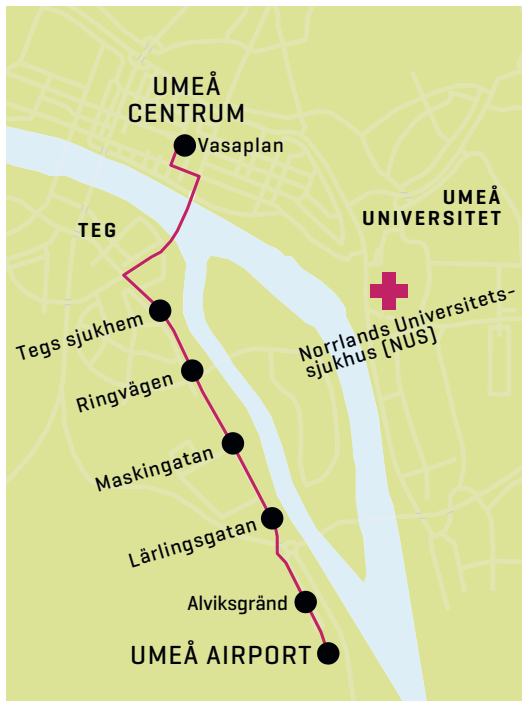

80 Umeå Airport - Vasaplan

Måndag - Fredag	Lördag	Sön- & Helgdag
05	05	05
06	06	06
07	07	07
08	08	08
09	09	09
10	10	10
11	11	11
12	12	12
13	13	13
14	14	14
15	15	15
16	16	16
17	17	17
18	18	18
19	19	19
20	20	20
21	21	21
22	22	22
23	23	23

Körväg
 Flygplatsvägen-Norra Obbolavägen-Tegsvägen-
 Kyrkbron-Storgatan-Västra Kyrkogatan-
 Vasaplan.

80 Vasaplan - Umeå Airport

Måndag - Fredag		Lördag	Sön- & Helgdag
05	10	05	05
06		06	06
07		07	07
08	30	08	08
09	00 30	09	40 09
10	00 30	10	10
11	00 30	11	11 05
12	00 30	12	12
13	00 30	13	13
14	00 30	14	14
15	00 30	15	15 05
16	00 30	16	16
17	00 30	17	17
18	00 30	18	18
19	00	19	19
20		20	20
21		21	21
22		22	22
23		23	23

Körväg
 Vasaplan-Skolgatan-Östra Kyrkogatan-
 Kyrkbron-Tegsvägen-Norra Obbolavägen-
 Flygplatsvägen.