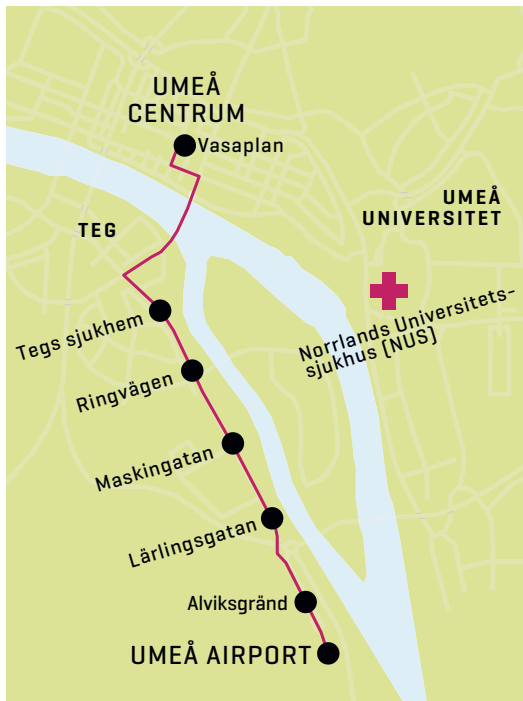

80 Umeå Airport - Vasaplan

Måndag - Fredag	Lördag	Sön- & Helgdag
05	05	05
06	06	06
07	07	07
08	08	08
09	09	09
10	10	10
11	11	11
12	12	12
13	13	13
14	14	14
15	15	15
16	16	16
17	17	17
18	18	18
19	19	19
20	20	20
21	21	21
22	22	22
23	23	23

Körväg
 Flygplatsvägen-Norra Obbolavägen-Tegsvägen-
 Kyrkbron-Storgatan-Västra Kyrkogatan-
 Vasaplan.

80 Vasaplan - Umeå Airport

Måndag - Fredag		Lördag	Sön- & Helgdag
05	10	05	05
06		06	06
07		07	07
08	30	08	08
09	00 30	09	40 09
10	00 30	10	10
11	00 30	11	11 05
12	00 30	12	12
13	00 30	13	13
14	00 30	14	14
15	00 30	15	15 05
16	00 30	16	16
17	00 30	17	17
18	00 30	18	18
19	00	19	19
20		20	20
21		21	21
22		22	22
23		23	23

Körväg
 Vasaplan-Skolgatan-Östra Kyrkogatan-
 Kyrkbron-Tegsvägen-Norra Obbolavägen-
 Flygplatsvägen.