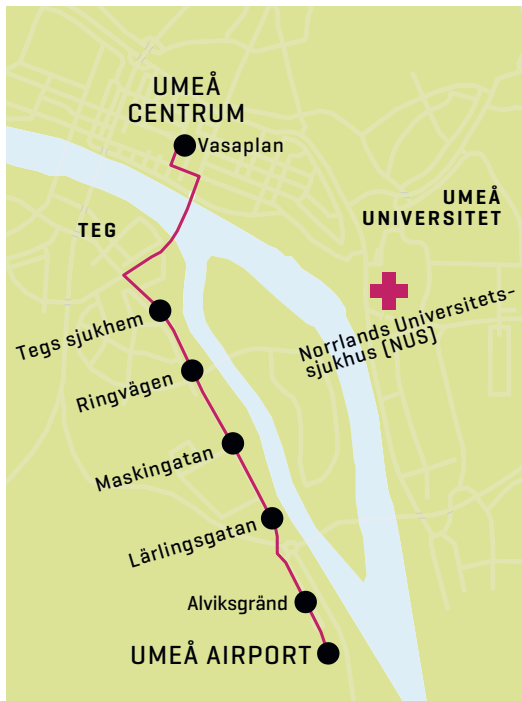

80 Vasaplan - Umeå Airport

Måndag - Fredag	Lördag	Sön- & Helgdag
05 10	05	05
06 00 30	06	06
07	07	07
08 30	08	08
09 00 30	09	09
10 00 30	10 30	10
11 00 30	11	11 50
12 00 30	12	12
13 00 30	13	13
14 00 30	14	14
15 00 30	15	15 05
16 00 30	16	16
17 00 30	17	17
18 00 30	18	18 45
19 00	19	19
20	20	20
21	21	21
22	22	22
23	23	23

Körväg
Vasaplan-Skolgatan-Östra Kyrkogatan-
Kyrkbron-Tegsvägen-Norra Obbolavägen-
Flygplatsvägen.