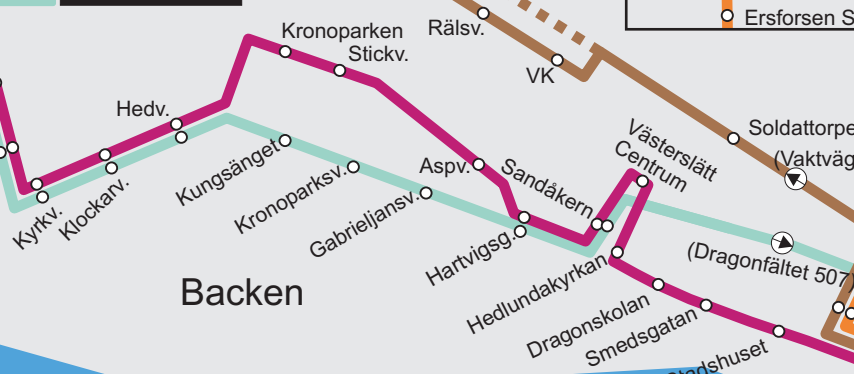

78 Forslundagymnasiet

76 Ersmark

81 Klockarbäcken

72 Umedalen

VASAPLAN	Umeå centrum
+	Norrlands universitetssjukhus
■	Umeå C / Umeå Ö
()	Hållplatsen trafikeras i endast en riktning

Hållplats Nygatan, i riktning mot Vasaplan, trafikeras ej 12 - 19, gäller alla dagar

Backen

Ume älv

Böleäng

Teg

VASAPLAN

Ålidhem

Tomtebo

75 Innertavle

Linjerna 72 - 81

Nydalasjön

Tavleliden