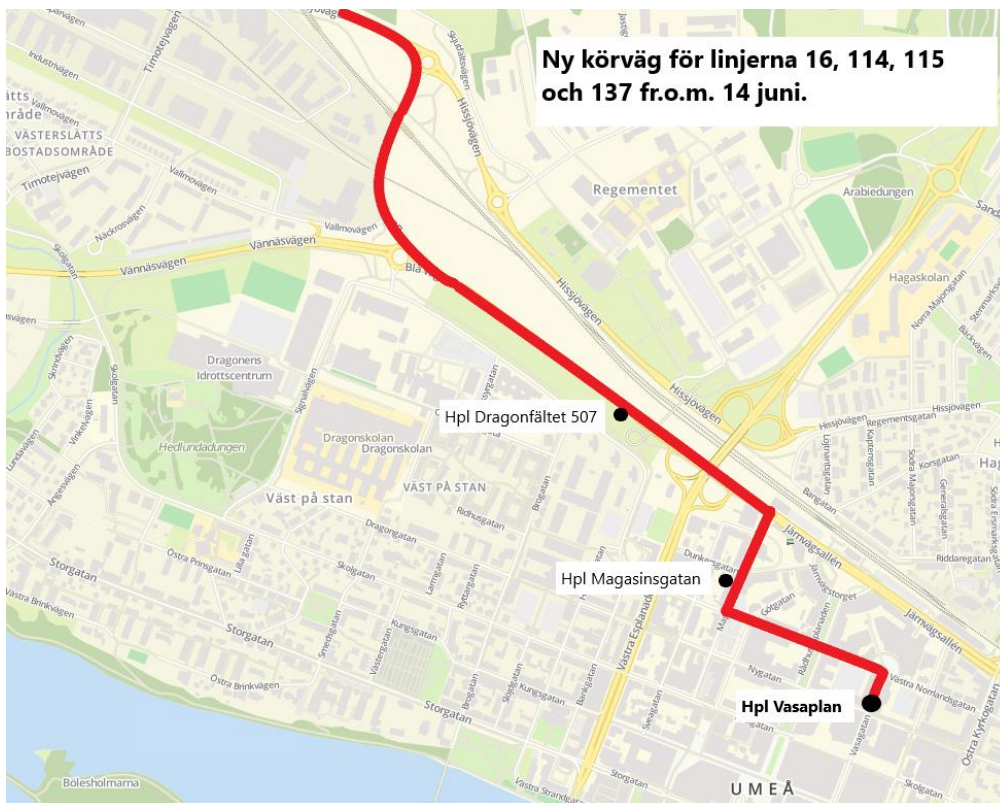

Trafiknytt

Trafikförändringar för Länstrafiken

Ny hållplats för linjerna 16, 114, 115 och 137

Från och med den 14 juni kommer linje 16, 114, 115 och 137 få en ny hållplats. Hållplatsen heter Magasinsgatan. Hållplatsen kommer att trafikeras i riktning mot Umeå.