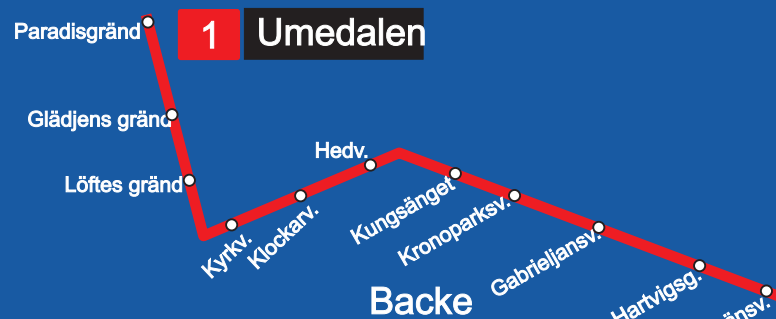

Nattrafik

(natt mot lör- och söndag)

1 Umedalen

Backe

Ersmark 5

Ö.Ersboda 1 8

Mariedal

Mariehem

Haga

2

Böleäng

Teg

Söderslätt

9

Röbäck

VASAPLAN Umeå centrum

Norrlands universitetssjukhus

Hållplatsen trafikeras endast i pilens riktning

Nydalasjön

Ålidhem

8 Tomtebo

5 Carlshem

9 Carlshöjd