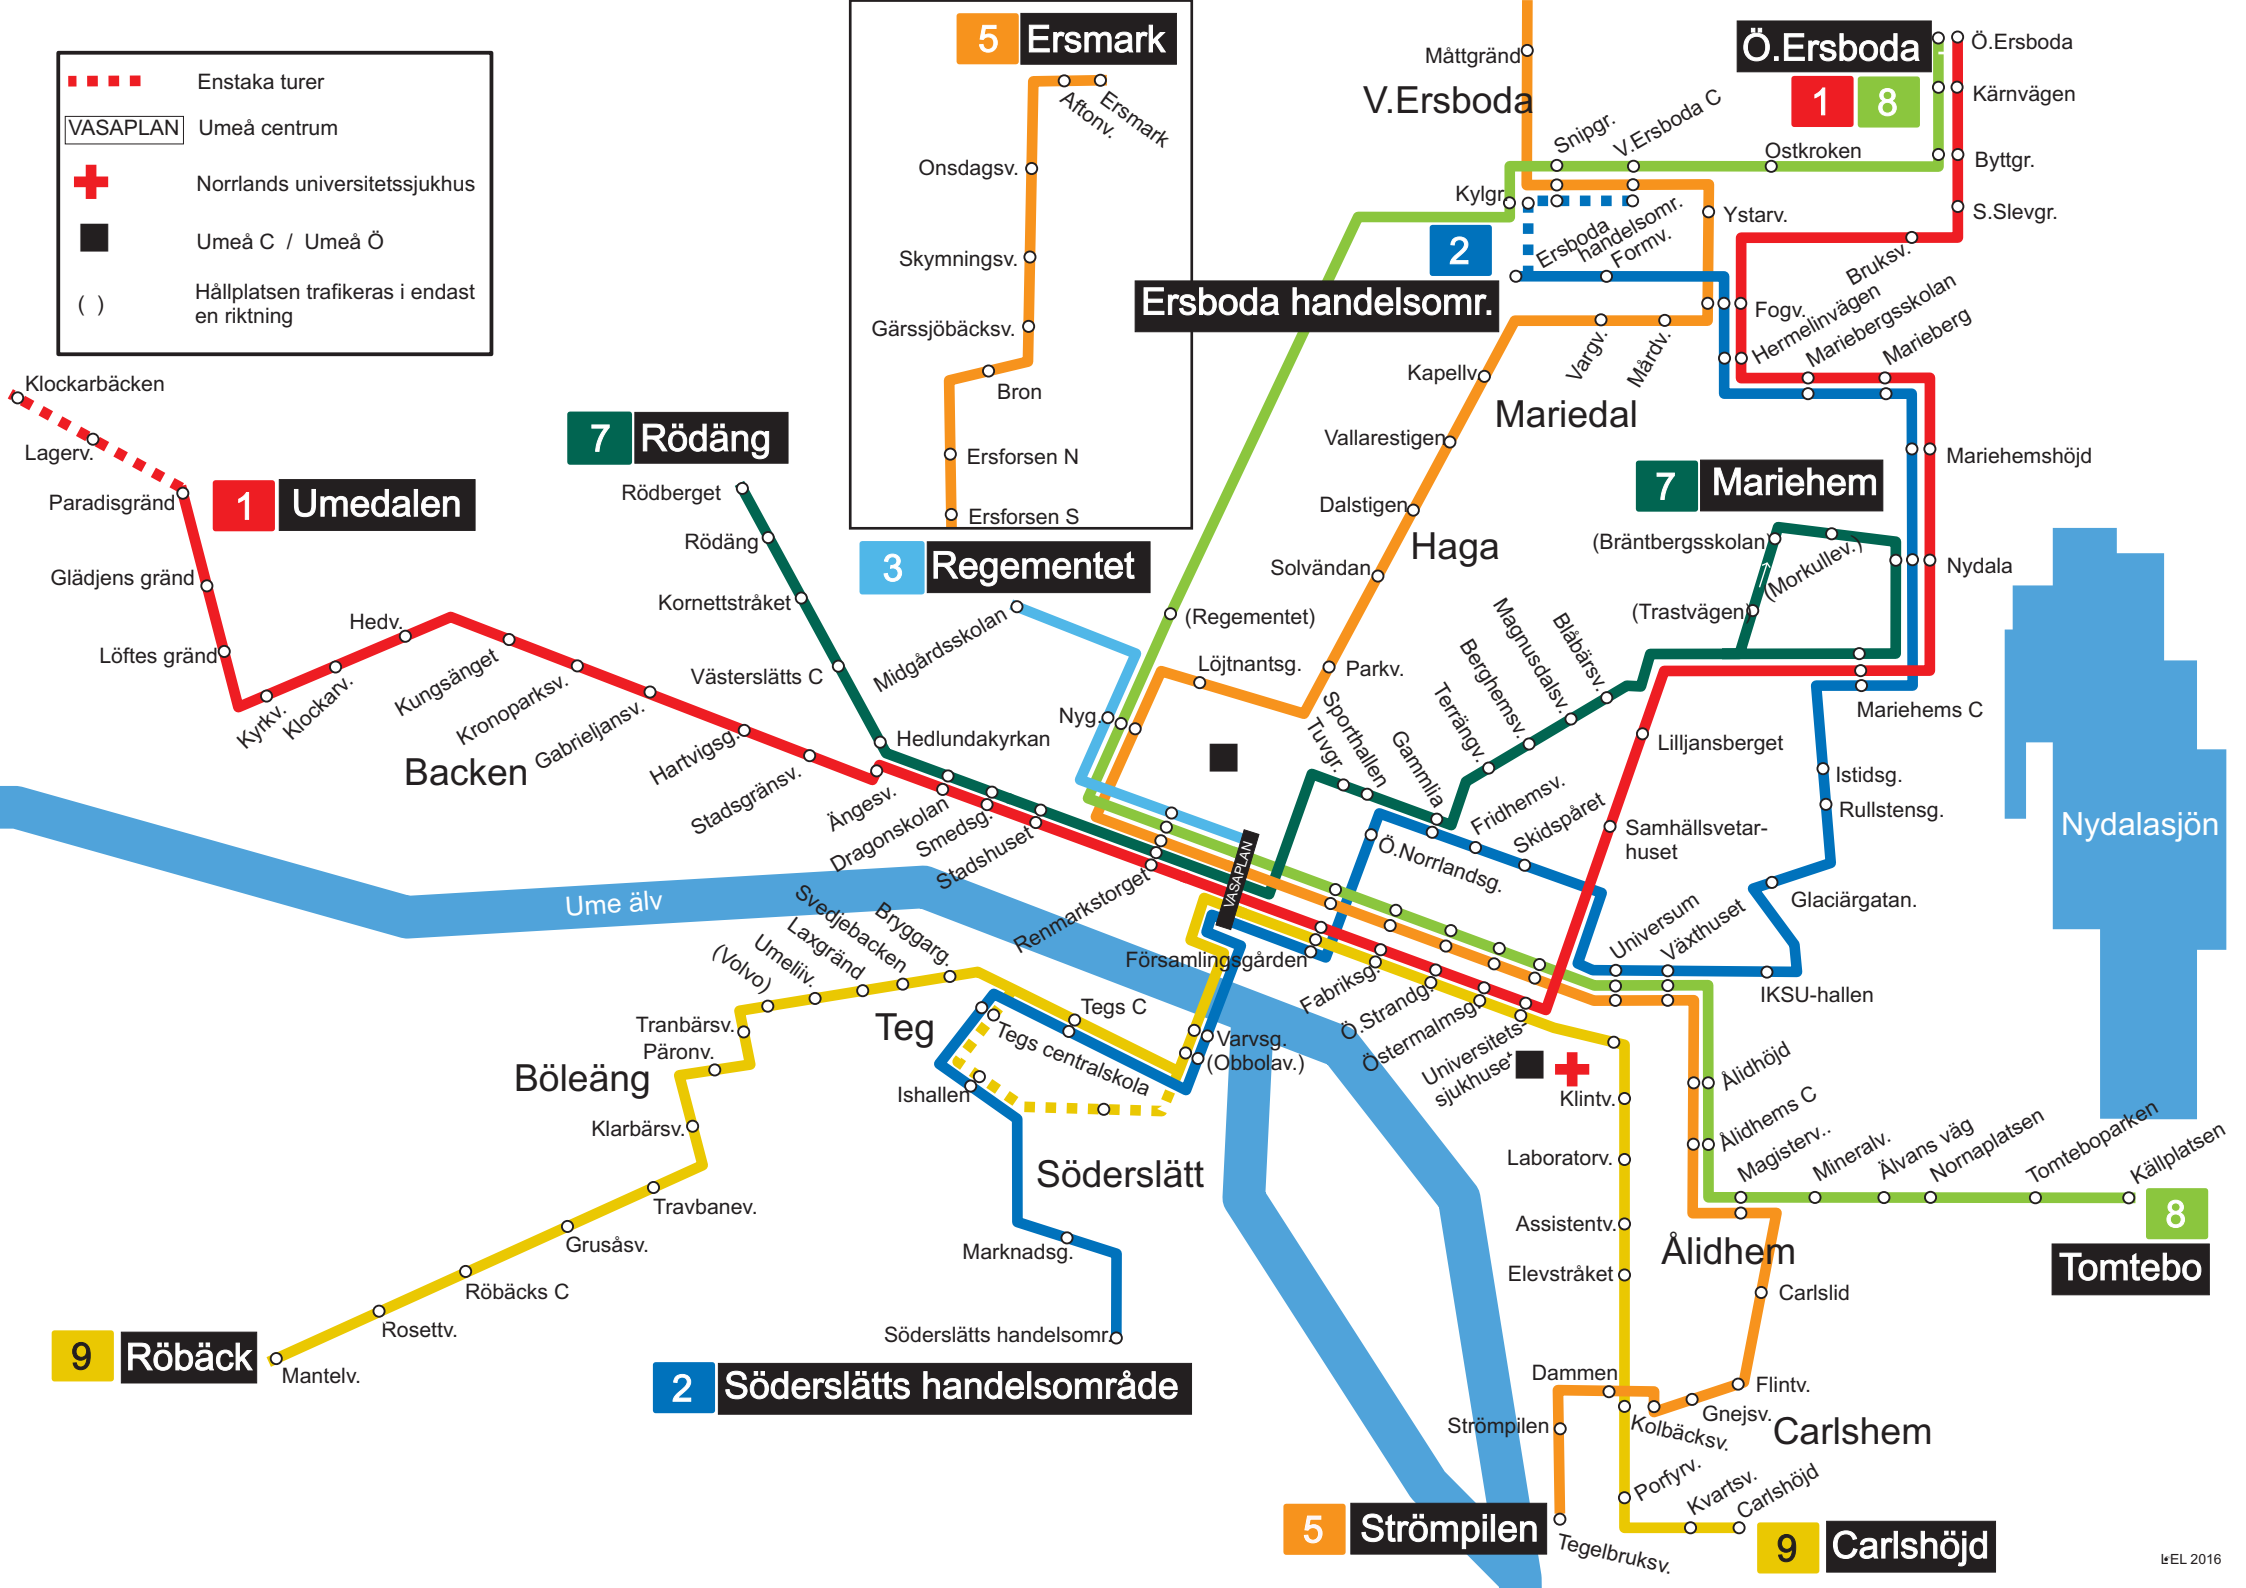

- ■ ■ ■ Enstaka turer
- VASAPLAN Umeå centrum
- + Norrlands universitetssjukhus
- Umeå C / Umeå Ö
- () Hållplatsen trafikeras i endast en riktning

1 Umedalen

7 Rödäng

3 Regementet

5 Ersmark

Ö.Ersboda

7 Mariehem

8 Tomtebo

9 Röbbäck

2 Söderslätts handelsområde

5 Strömpilen

9 Carlshöjd

8 Tomtebo

Nydalasjön

Ersboda handelsomr.

Mariedal

Haga

Backen

Teg

Söderslätt

Ålidhem

Carlshem

Ume älv