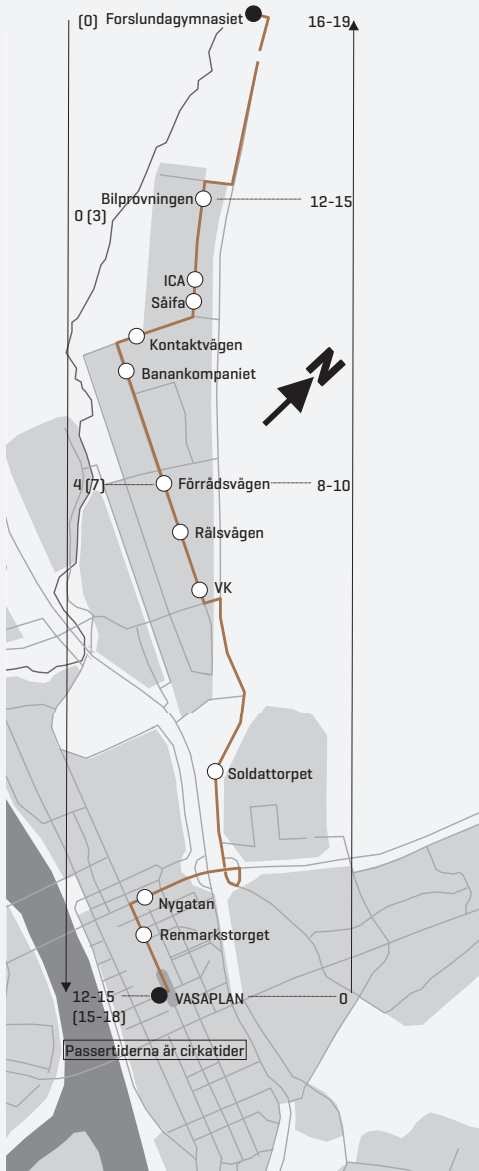

78 Vasaplan – Forslundagymnasiet

Måndag – Fredag	Lördag	SoH
00	00	00
01	01	01
02	02	02
04	04	04
05	05	05
06	30 ^T	06
07	35 ^B	07
08	05 ^S 15 ^S	08
09		09
10	10	10
11	11	11
12	12	12
13	13	13
14	14	14
15	15	15
16	16	16
17	17	17
18	18	18
19	19	19
20	20	20
21	21	21
22	22	22
23	23	23

- A) Turen går fredagar
- B) Turen går måndagar
- C) Turen går tis-torsdagar [skoldagar]
Turen avgår alla dagar från hpl Bilprovningen 16.35
- D) Turen avgår från hpl Bilprovningen
- S) Turen går skoldagar
- B) Trafikeras av linje 115 [Tavelsjö]. Avgår från läge 0
- T) Turen avslutas på hpl Bilprovningen

78 Forslundagymnasiet – Vasaplan

Måndag – Fredag	Lördag	SoH
00	00	00
01	01	01
02	02	02
04	04	04
05	05	05
06	06	06
07	07	07
08	08	08
09	09	09
10	10	10
11	11	11
12	12	12
13	40 ^{A,S}	13
14		14
15	25 ^{B,S}	15
16	05 ^D 32 ^C	16
17	05 ^D	17
18	18	18
19	19	19
20	20	20
21	21	21
22	22	22
23	23	23