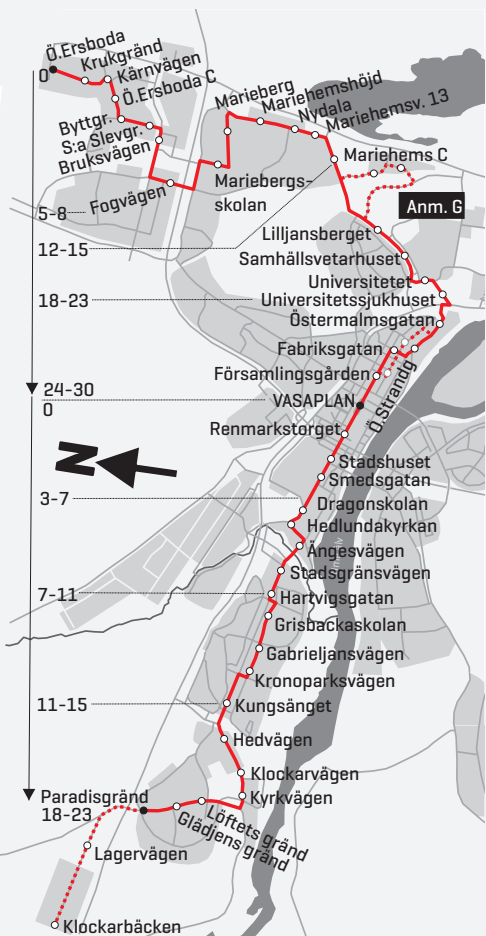

Passertiderna är cirkatider

KÖRVÄG

Umedallsallén - Backenv - Storg - Ångesv - Skolg - Vasaplan - Skolg - Fabriksg - Storg - Sjukhusbacken - Daniel Naezéns gata - Universitetstsv - Strombergs v - Mariehems v - Älgv - Rådjursv - Björnv - Fogv - Cementv - Ostv - Byttgr - Mjölkv.

E] Går endast fredagar

G] Går via Nydalahöjd

H] Går via Ö.Esplanaden - Kungsgatan - Hamrinsv.

1 Umedalen - Vasaplan

Måndag - Fredag					Lördag			SoH			
00					00	08	38	00	08 38		
01					01	08	38	01	08 38		
02					02	08		02	08		
04				48	04			04			
05				43	05			05			
06	03	23	38	53	06	03	38	06	03 38		
07	08	18	28	38	48	58	07	08	38		
08	08	18	28	38	48	58	08	08	38		
09	08	18	28	38	48	58	09	08	38		
10	08	18	28	38	48	58	10	08	38 53		
11	08	18	28	38	48	58	11	08	23 38 53		
12	08	18	28	38	48	58	12	08	23 38 53		
13	08	18	28	38	48	58	13	08	23 38 53		
14	08	18	28	38	48	58	14	08	23 38 53		
15	08	18	28	38	48	58	15	08	23 38 53		
16	08	18	28	38	48	58	16	08	38		
17	08	18	28	38	53	17	08	38	17	08	38
18	08	23	38	53	18	08	38	18	08	38	
19	08	23	38	53	19	08	38	19	08	38	
20	08				20	08	38	20	08	38	
21	08				21	08	38	21	08	38	
22	08				22	08	38	22	08	38	
23	08				23	08	38	23	08		

Passertiderna är cirkatider

KÖRVÄG

Mjölkv. - Byttgr. - Ostv. - Cementv. - Fogv. - Björnv. - Rådjursv. - Älgv. - Mariehemsv. - Strombergs väg - Universitetstv - Daniel Naezéns gata - Sjukhusbacken - Storg. - Fabriksg. - Skolg. - Vasaplan - Skolg. - Ängsv. - Storg. - Backenv. - Umedalsallén - [Lagerv.].