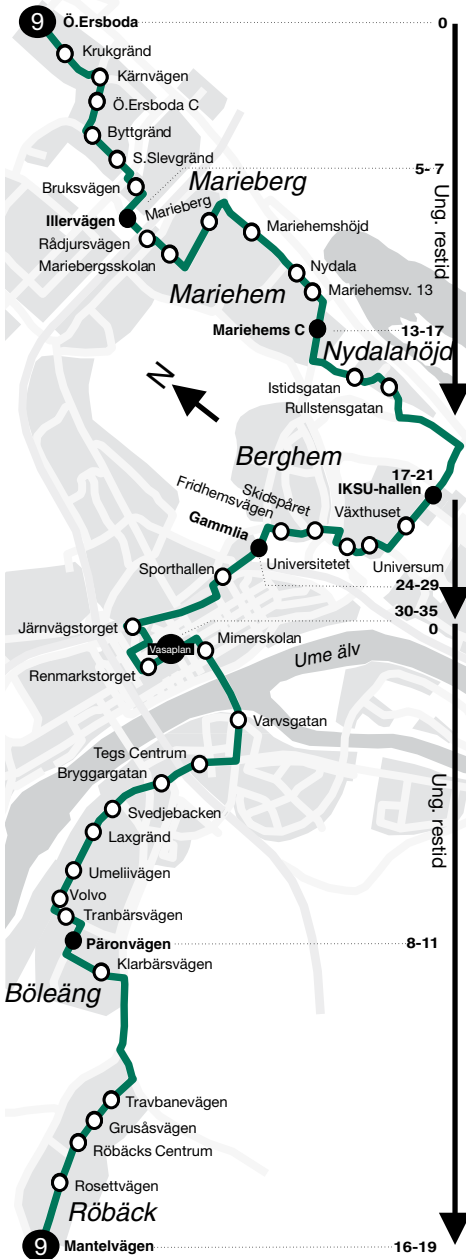

9 Ö.Ersboda – Vasaplan

Måndag – Fredag		Lördag		SoH	
00		00		00	
01		01		01	
02		02		02	
05	22	52	05	05	
06	22	52	06	06	
07	22	52	07	07	
08	22	52	08	08	
09			09	09	
10			10	10	
11	Övriga tider se linje 69			11	
12	Övriga tider se linje 69			12	
13	Övriga tider se linje 69			13	
14		52	14	14	
15	22	52	15	15	
16	22	52	16	16	
17	22	52	17	17	
18			18	18	
19			19	19	
20			20	20	
21			21	21	
22			22	22	
23			23	23	

Trafikeras ej perioden 14 juni – 22 augusti.

9 Vasaplan – Röbäck hållplats H

Måndag – Fredag		Lördag		SoH	
00		00		00	
01		01		01	
02		02		02	
05		05		05	
06	00	30	06	06	
07	00	30	07	07	
08	00	30	08	08	
09	00	30	09	09	
10			10	10	
11	Övriga tider se linje 69			11	
12	Övriga tider se linje 69			12	
13	Övriga tider se linje 69			13	
14			14	14	
15		30	15	15	
16	00	30	16	16	
17	00	30	17	17	
18	00	30	18	18	
19			19	19	
20			20	20	
21			21	21	
22			22	22	
23			23	23	

Trafikeras ej perioden 14 juni – 22 augusti.

KÖRPLÅS