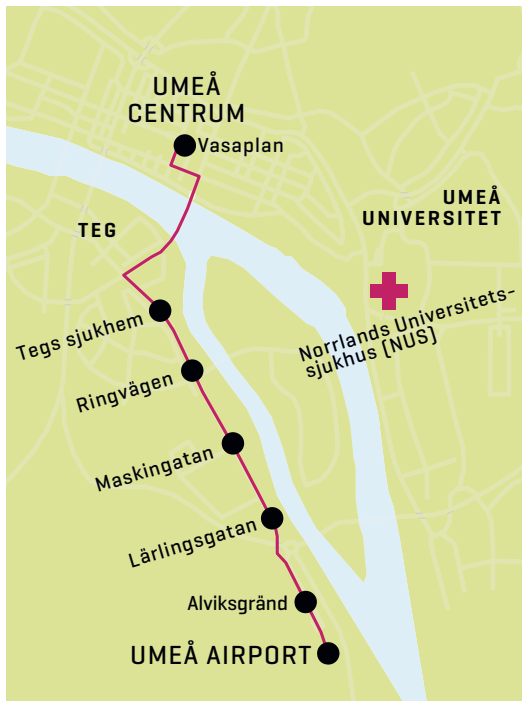

## 80 Umeå Airport - Vasaplan - Umeå Airport

### Sön- & Helgdag

05	
06	
07	
08	
09	
10	
11	
12	
13	
14	50
15	10
16	
17	
18	05 55
19	
20	
21	05
22	
23	05

Körväg  
 Flygplatsvägen-Norra Obbolavägen-Tegsvägen-  
 Kyrkbron-Storgatan-Västra Kyrkogatan-  
 Vasaplan.

## 80 Vasaplan - Umeå Airport

### Sön- & Helgdag

05	
06	
07	00
08	
09	
10	
11	
12	
13	55
14	15
15	
16	
17	15 55
18	
19	
20	15
21	
22	
23	

Körväg  
 Vasaplan-Skolgatan-Östra Kyrkogatan-  
 Kyrkbron-Tegsvägen-Norra Obbolavägen-  
 Flygplatsvägen.