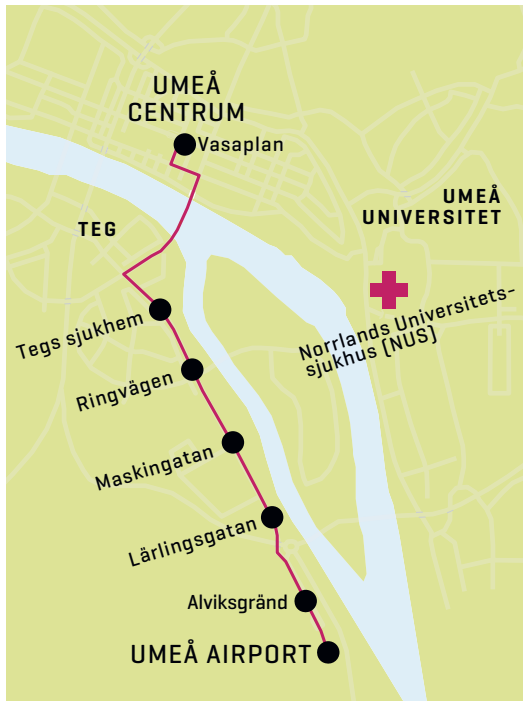

80 Umeå Airport - Vasaplan - Umeå Airport

Måndag - Fredag	Lördag	Sön- & Helgdag
05	05	05
06 10	06	06
07	07	07
08 35 50	08 50	08
09 05 20 35 50	09	09 40
10 05 20 35	10 30 50	10 00
11 05 35	11	11
12 05 35	12	12
13 05 35	13	13 05 45
14 05 35 50	14 25	14
15 05 20 35 50	15	15 45
16 05 20 35 50	16	16 40
17 05 20 35 50	17	17 45
18 05 20 35 50	18 55	18
19 05 20 35	19 55	19
20	20	20
21 50	21	21 10 45
22 50	22	22 50
23 10	23	23 40 ^Å

Anmärkning

Å) Turen fortsätter, från Umeå centrum, till Universitetssjukhuset och Ålidhem.

Körväg
Flygplatsvägen-Norra Obbolavägen-Tegsvägen-
Kyrkbron-Storgatan-Västra Kyrkogatan-
Vasaplan.

80 Vasaplan - Umeå Airport

Körväg
 Vasaplan-Skolgatan-Östra Kyrkogatan-
 Kyrkbron-Tegsvägen-Norra Obbolavägen-
 Flygplatsvägen.