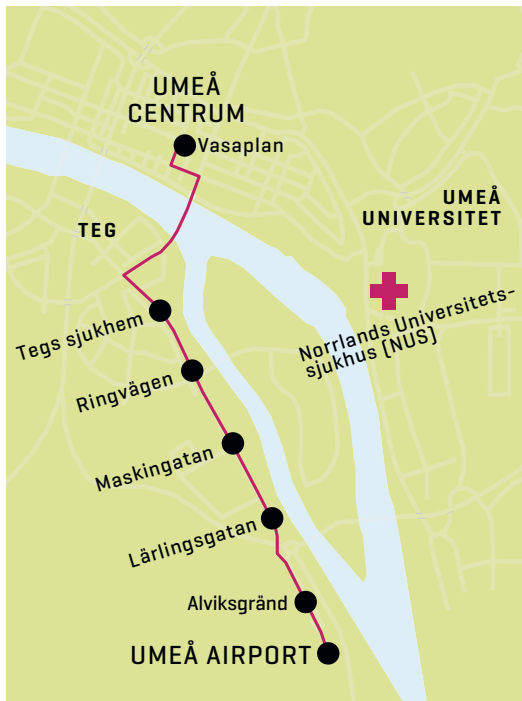

80 Umeå Airport - Vasaplan - Umeå Airport

Måndag - Fredag	Lördag	Sön- & Helgdag
05	05	05
06 10	06	06
07	07	07
08 35 50	08 50	08
09 05 20 35 50	09	09 40
10 05 20 35	10 30 50	10 00
11 05 35	11	11
12 05 35	12	12
13 05 35	13	13 05 45
14 05 35 50	14 25	14
15 05 20 35 50	15	15 45
16 05 20 35 50	16	16 40
17 05 20 35 50	17	17 45
18 05 20 35 50	18 55	18
19 05 20 35	19 55	19
20	20	20
21 50	21	21 10 45
22 50	22	22 50
23 10	23	23 40 ^Å

Anmärkning

Å) Turen fortsätter, från Umeå centrum, till Universitetssjukhuset och Ålidhem.

Körväg
Flygplatsvägen-Norra Obbolavägen-Tegsvägen-
Kyrkbron-Storgatan-Västra Kyrkogatan-
Vasaplan.

80 Vasaplan - Umeå Airport

Körväg
 Vasaplan-Skolgatan-Östra Kyrkogatan-
 Kyrkbron-Tegsvägen-Norra Obbolavägen-
 Flygplatsvägen.