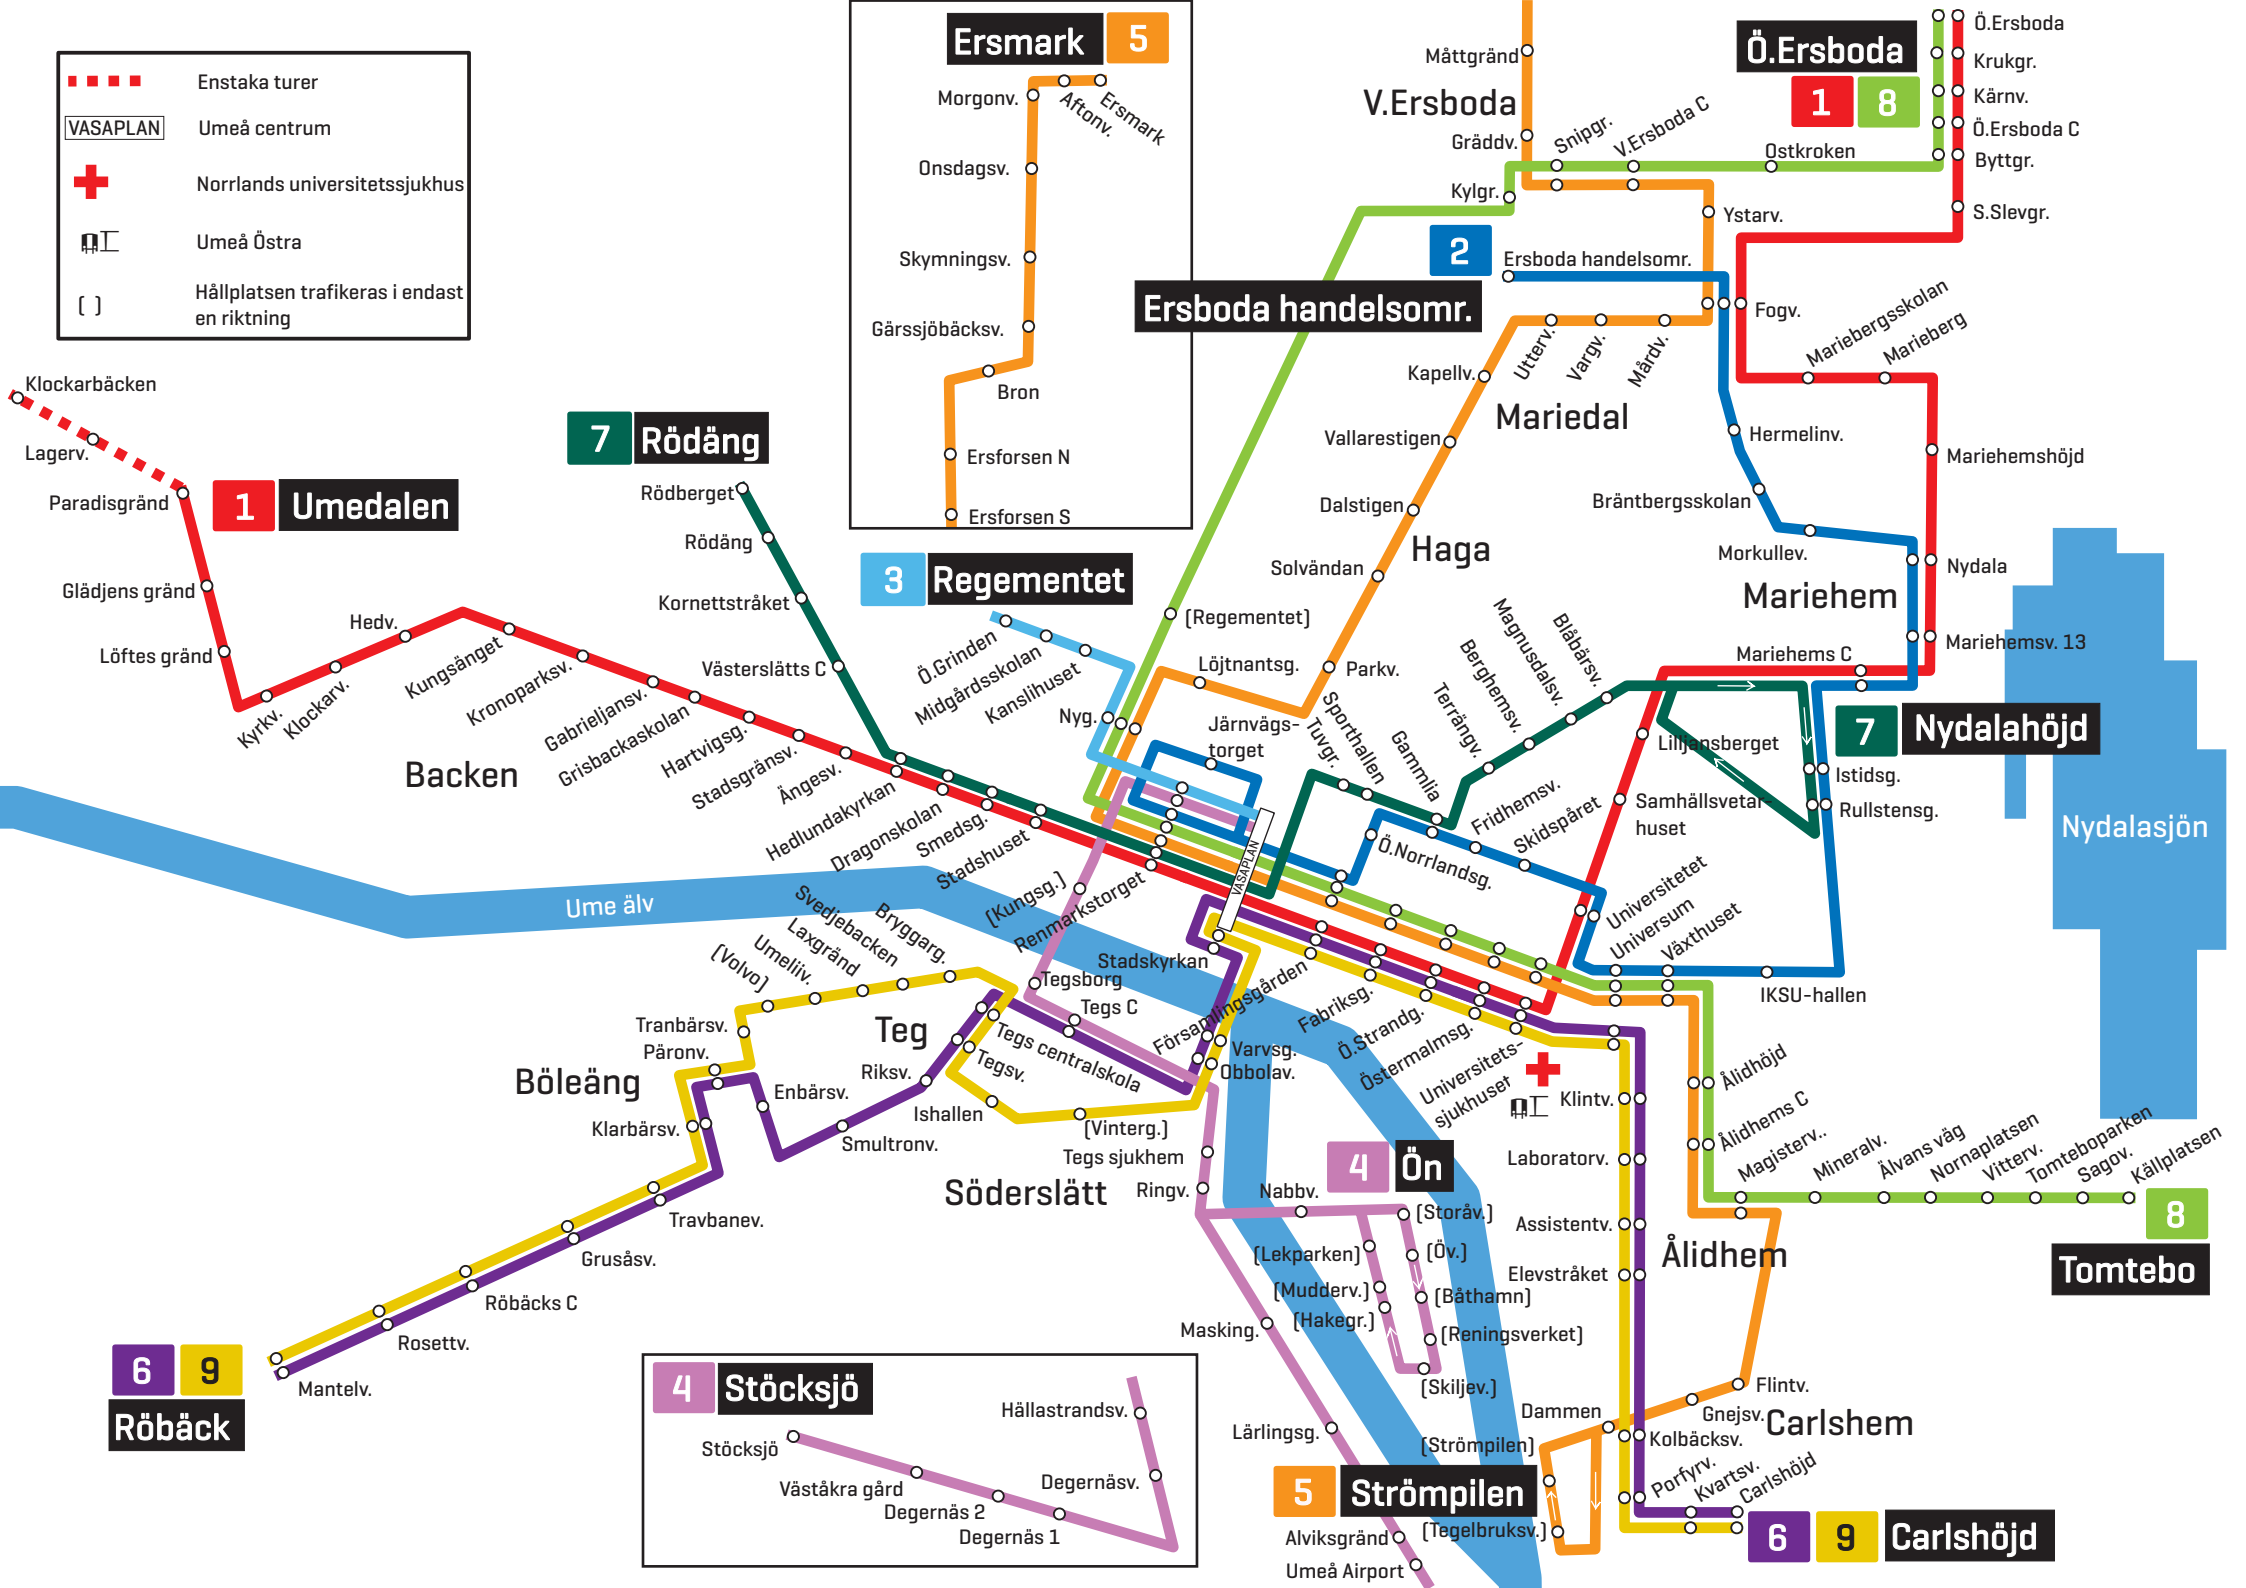

	Enstaka turer
	Umeå centrum
	Norrlands universitetssjukhus
	Umeå Östra
	Hållplatsen trafikeras i endast en riktning

**1 Umedalen**

**7 Rödäng**

**3 Regementet**

**5 Ersmark**

**2**

**1 8 Ö.Ersboda**

**7 Nydalahöjd**

**8 Tomtebo**

**6 9 Röbäck**

**4 Stöcksjö**

**4 Ön**

**5 Strömpilen**

**6 9 Carlshöjd**

**6 9 Carlshöjd**